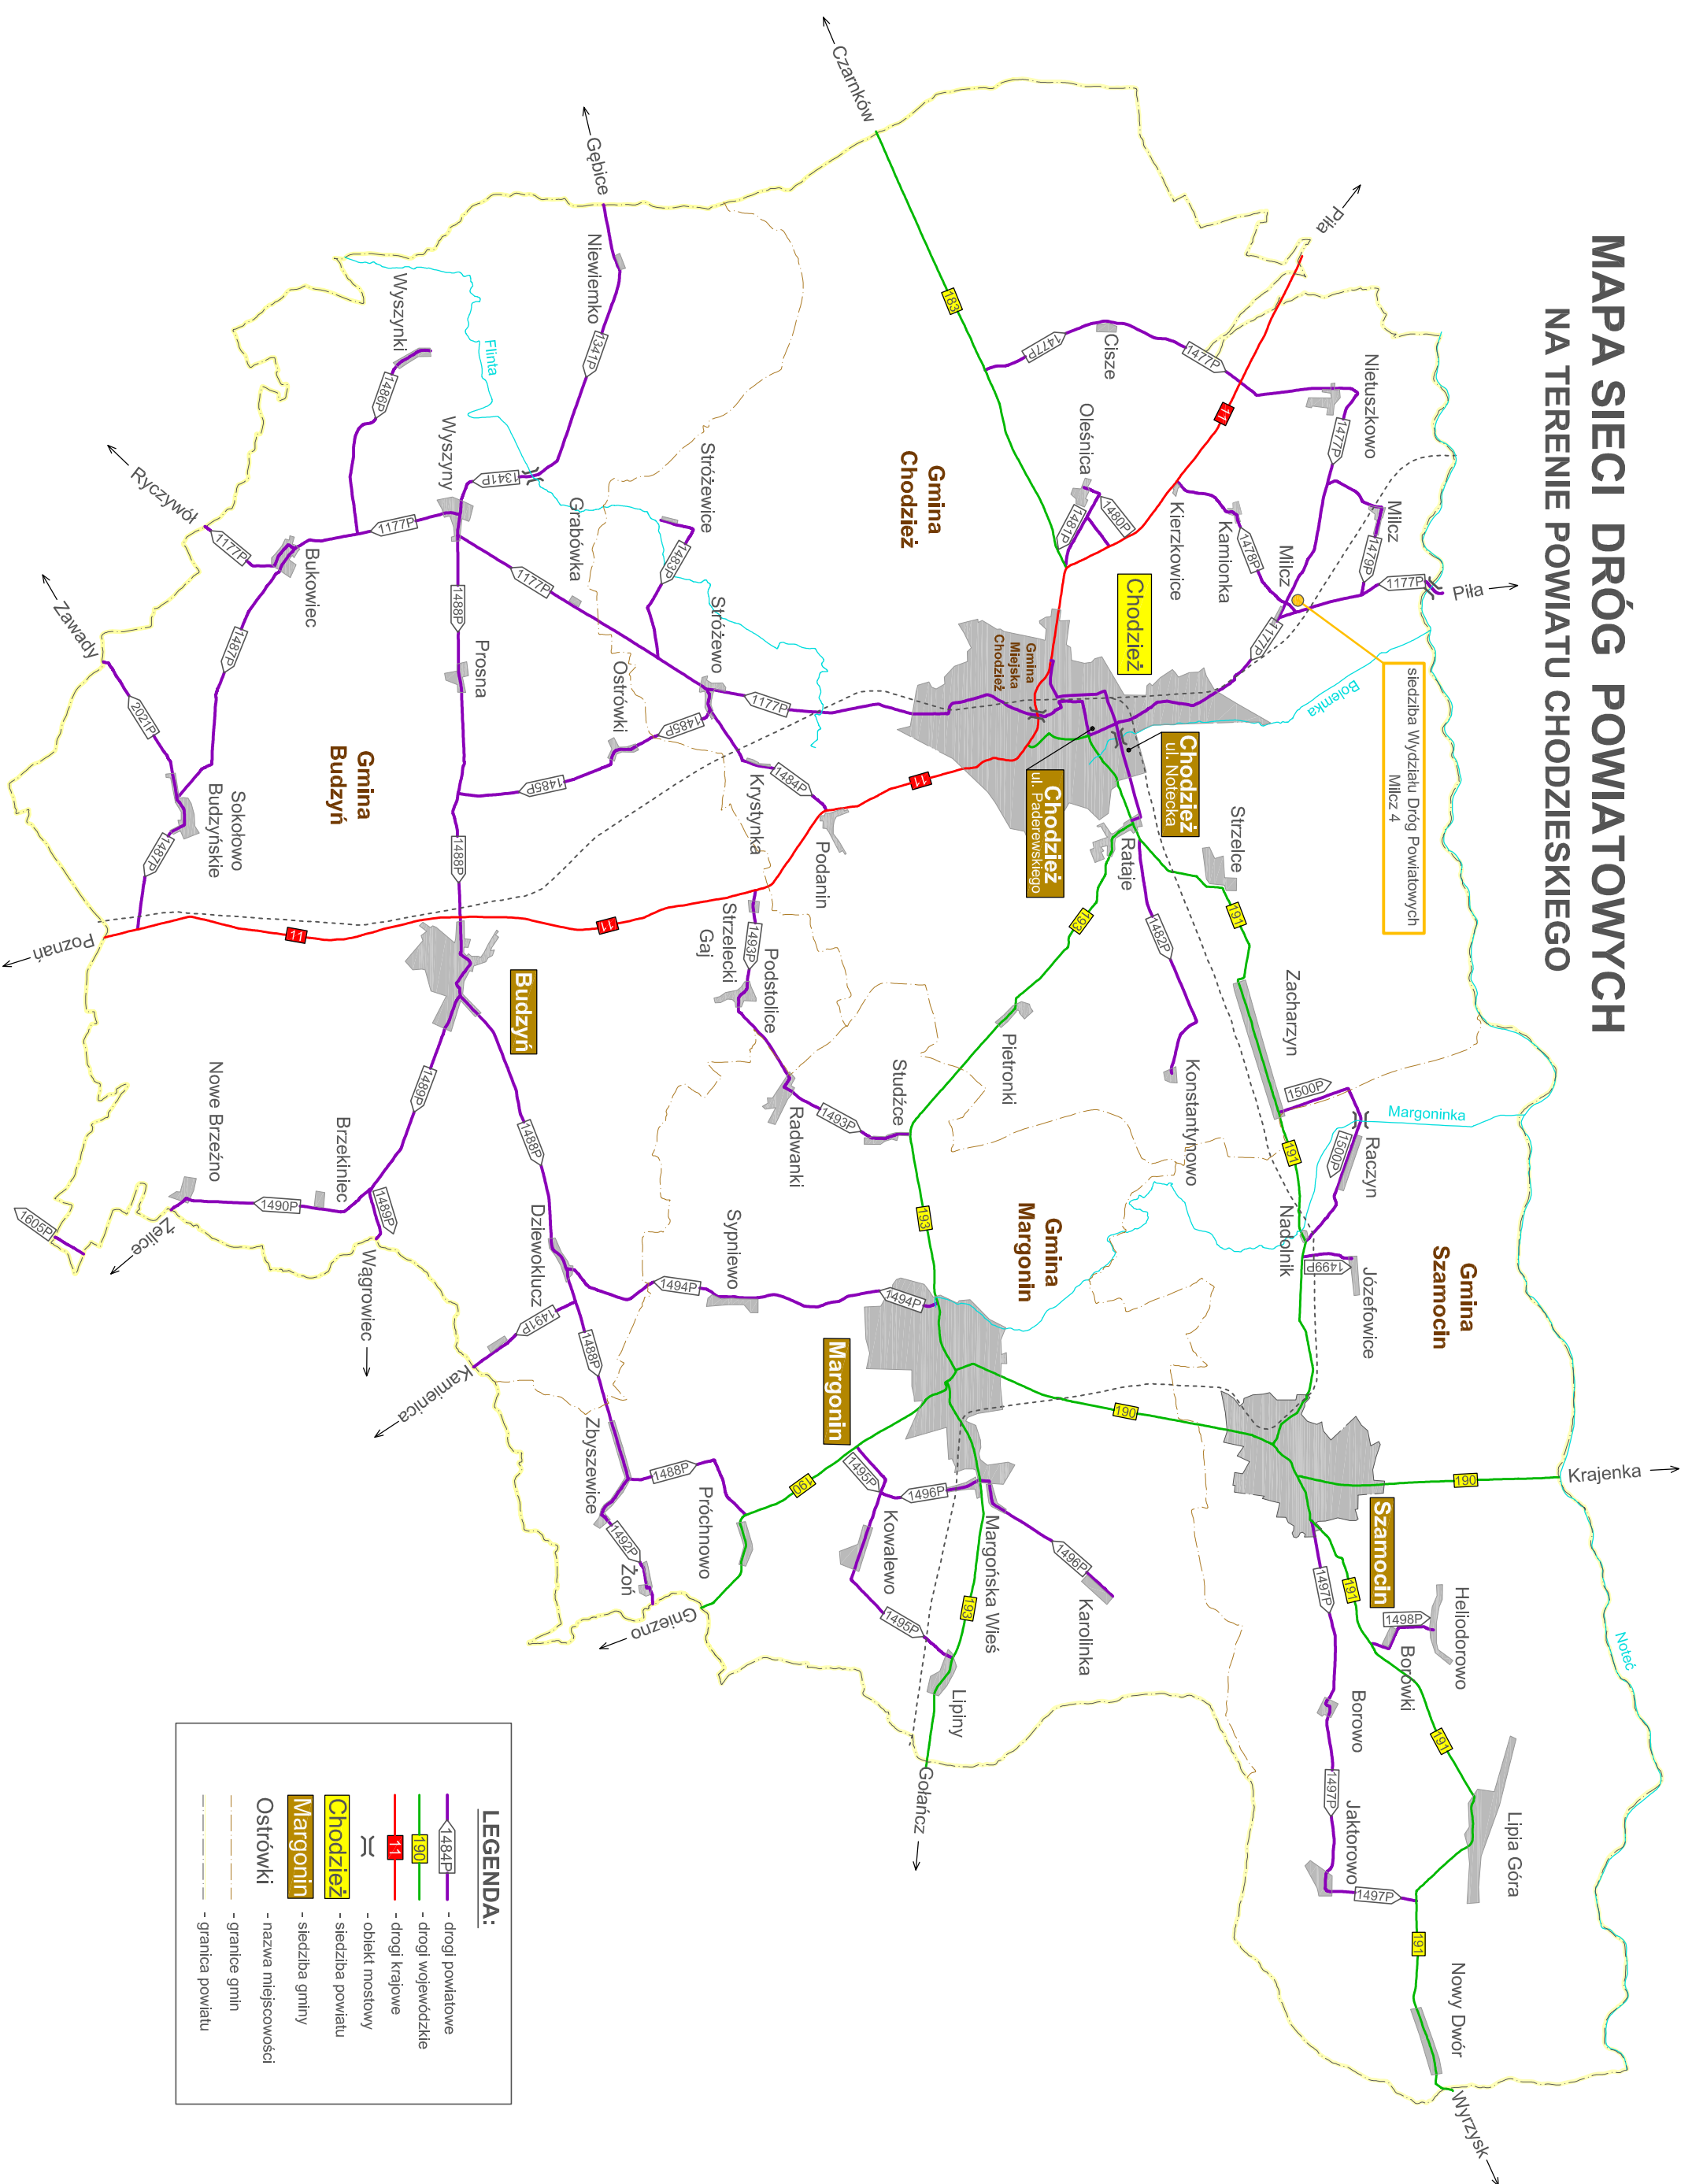

# MAPA SIECI DRÓG POWIATOWYCH NA TERENIE POWIATU CHODZIESKIEGO

**LEGENDA:**

	- drogi powiatowe
	- drogi wojewódzkie
	- drogi krajowe
	- obiekt mostowy
	- siedziba powiatu
	- siedziba gminy
	- nazwa miejscowości
	- granice gmin
	- granica powiatu