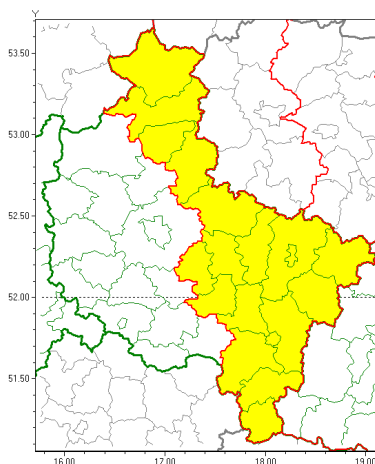

Zasięg ostrzeżeń w województwie

Opady mroźne  
2021-01-19 12:25

**WOJEWÓDZTWO WIELKOPOLSKIE**  
**OSTRZEŻENIA METEOROLOGICZNE ZBIORCZO NR 13**  
**WYKAZ OBYWÓW ZUJACYCH OSTRZEŻENIE**  
**o godz. 12:25 dnia 19.01.2021**

Zjawisko/Stopień zagrożenia	Opady mroźne/1
Obszar (w nawiasie numer ostrzeżenia dla powiatu)	powiaty: chodzieski(10), gnieźnieński(9), jarociński(8), kaliski(8), Kalisz(8), kpiński(8), kolski(8), Konin(7), koniński(7), ostrowski(8), ostrzeszowski(8), pilski(10), pleszewski(7), słupecki(7), redzki(8), turecki(8), wgrowiecki(9), wrzesiński(8), złotowski(10)
Ważność	od godz. 22:00 dnia 19.01.2021 do godz. 09:00 dnia 20.01.2021
Prawdopodobieństwo	85%
Przebieg	Prognozuje się miejscami wystąpienie słabych opadów mroźnego deszczu oraz mawki powodujących goledek.
SMS	IMGW-PIB OSTRZEŻENIA: MROŹNE OPADY/1 wielkopolskie (19 powiatów) od 22:00/19.01 do 09:00/20.01.2021 mroźne opady, drogi liskie. Dotyczy powiatów: chodzieski, gnieźnieński, jarociński, kaliski, Kalisz, kpiński, kolski, Konin, koniński, ostrowski, ostrzeszowski, pilski, pleszewski, słupecki, redzki, turecki, wgrowiecki, wrzesiński i złotowski.
RSO	Woj. wielkopolskie (19 powiatów), IMGW-PIB wydał ostrzeżenie pierwszego stopnia o opadach mroźnych
Uwagi	Brak.
Dyrektor synoptyk IMGW-PIB	Przemysław Szrama