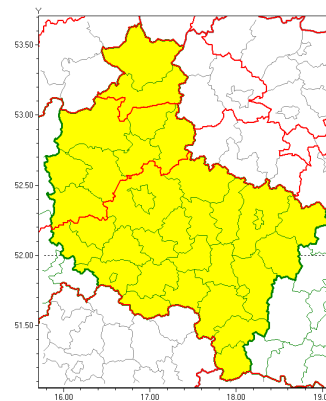

Zasięg ostrzeżeń w województwie

Intensywne opady śniegu
2021-02-08 07:06

Silny mróz
2021-02-08 07:06

Zawieje/zamiecie śnieżne
2021-02-08 07:06

WOJEWÓDZTWO WIELKOPOLSKIE
OSTRZEŻENIA METEOROLOGICZNE ZBIORCZO NR 31
WYKAZ OBLICZONYCH OSTRZEŻEŃ
o godz. 07:06 dnia 08.02.2021

Zjawisko/Stopień zagrożenia	Zawieje/zamiecie śnieżne/1
Obszar (w nawiasie numer ostrzeżenia dla powiatu)	powiaty: chodzieski(17), czarnkowsko-trzcianecki(19), międzybuzki(18), nowotomyski(16), obornicki(16), pilski(18), szamotulski(17), w grotwiecki(17), złotowski(18)
Ważność	od godz. 09:00 dnia 08.02.2021 do godz. 20:00 dnia 08.02.2021
Prawdopodobieństwo	80%
Przebieg	Przewiduje się wystąpienie miejscami zawiej i zamieci śnieżnych spowodowanych przez opady śniegu oraz wschodni i północno-wschodni wiatr o średniej prędkości od 30 km/h do 40 km/h, w porywach do 60 km/h. Strefa opadów śniegu będzie się przemieszczała od południa województwa. Prognozowany przyrost pokrywy śnieżnej w okresie ważności ostrzeżenia od 5 cm do 8 cm.
SMS	IMGW-PIB OSTRZEŻENIA: ZAMIECIE ŚNIEŻNE/1 wielkopolskie (9 powiatów) od 09:00/08.02 do 20:00/08.02.2021 zawieje, zamiecie, wiatr 40 km/h, porywy 60 km/h. Dotyczy powiatów: chodzieski, czarnkowsko-trzcianecki, międzybuzki, nowotomyski, obornicki, pilski, szamotulski, w grotwiecki i złotowski.
RSO	Woj. wielkopolskie (9 powiatów), IMGW-PIB wydał ostrzeżenia pierwszego stopnia o zawiejach i zamieciach śnieżnych
Uwagi	Brak.
Zjawisko/Stopień zagrożenia	Intensywne opady śniegu/1