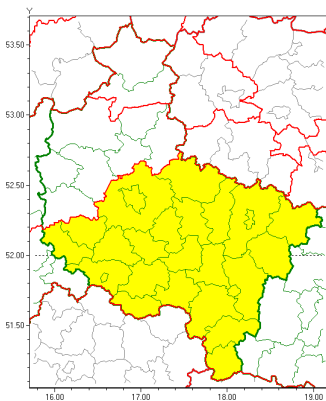

Zasięg ostrzeżeń w województwie

Intensywne opady śniegu
2021-02-08 07:06

Silny mróz
2021-02-08 07:06

Zawieje/zamiecie śnieżne
2021-02-08 07:06

WOJEWÓDZTWO WIELKOPOLSKIE
OSTRZEŻENIA METEOROLOGICZNE ZBIORCZO NR 31
WYKAZ OBLICZONYCH OSTRZEŻEŃ
o godz. 07:06 dnia 08.02.2021

Zjawisko/Stopień zagrożenia	Zawieje/zamiecie śnieżne/1
Obszar (w nawiasie numer ostrzeżenia dla powiatu)	powiaty: chodzieski(17), czarnkowsko-trzcianecki(19), międzybuzki(18), nowotomyski(16), obornicki(16), pilski(18), szamotulski(17), w grotwiecki(17), złotowski(18)
Ważność	od godz. 09:00 dnia 08.02.2021 do godz. 20:00 dnia 08.02.2021
Prawdopodobieństwo	80%
Przebieg	Przewiduje się wystąpienie miejscami zawiej i zamieci śnieżnych spowodowanych przez opady śniegu oraz wschodni i północno-wschodni wiatr o średniej prędkości od 30 km/h do 40 km/h, w porywach do 60 km/h. Strefa opadów śniegu będzie się przemieszczała od południa województwa. Prognozowany przyrost pokrywy śnieżnej w okresie ważności ostrzeżenia od 5 cm do 8 cm.
SMS	IMGW-PIB OSTRZEŻENIA: ZAMIECIE ŚNIEŻNE/1 wielkopolskie (9 powiatów) od 09:00/08.02 do 20:00/08.02.2021 zawieje, zamiecie, wiatr 40 km/h, porywy 60 km/h. Dotyczy powiatów: chodzieski, czarnkowsko-trzcianecki, międzybuzki, nowotomyski, obornicki, pilski, szamotulski, w grotwiecki i złotowski.
RSO	Woj. wielkopolskie (9 powiatów), IMGW-PIB wydał ostrzeżenia pierwszego stopnia o zawiejach i zamieciach śnieżnych
Uwagi	Brak.
Zjawisko/Stopień zagrożenia	Intensywne opady śniegu/1