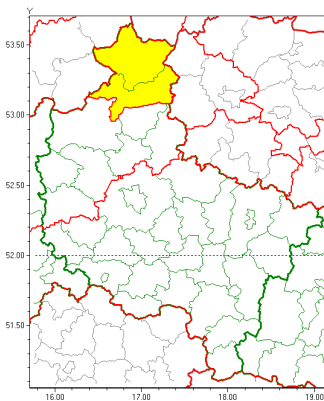

Zasięg ostrzeżeń w województwie

Intensywne opady śniegu
2021-02-08 07:06

Silny mróz
2021-02-08 07:06

Zawieje/zamiecie śnieżne
2021-02-08 07:06

WOJEWÓDZTWO WIELKOPOLSKIE
OSTRZEŻENIA METEOROLOGICZNE ZBIORCZO NR 31
WYKAZ OBLICZONYCH OSTRZEŻEŃ
o godz. 07:06 dnia 08.02.2021

Zjawisko/Stopień zagrożenia	Zawieje/zamiecie śnieżne/1
Obszar (w nawiasie numer ostrzeżenia dla powiatu)	powiaty: chodzieski(17), czarnkowsko-trzcianecki(19), międzybuzki(18), nowotomyski(16), obornicki(16), pilski(18), szamotulski(17), w grotwiecki(17), złotowski(18)
Ważność	od godz. 09:00 dnia 08.02.2021 do godz. 20:00 dnia 08.02.2021
Prawdopodobieństwo	80%
Przebieg	Przewiduje się wystąpienie miejscami zawiej i zamieci śnieżnych spowodowanych przez opady śniegu oraz wschodni i północno-wschodni wiatr o średniej prędkości od 30 km/h do 40 km/h, w porywach do 60 km/h. Strefa opadów śniegu będzie się przemieszczała od południa województwa. Prognozowany przyrost pokrywy śnieżnej w okresie ważności ostrzeżenia od 5 cm do 8 cm.
SMS	IMGW-PIB OSTRZEŻENIA: ZAMIECIE ŚNIEŻNE/1 wielkopolskie (9 powiatów) od 09:00/08.02 do 20:00/08.02.2021 zawieje, zamiecie, wiatr 40 km/h, porywy 60 km/h. Dotyczy powiatów: chodzieski, czarnkowsko-trzcianecki, międzybuzki, nowotomyski, obornicki, pilski, szamotulski, w grotwiecki i złotowski.
RSO	Woj. wielkopolskie (9 powiatów), IMGW-PIB wydał ostrzeżenia pierwszego stopnia o zawiejach i zamieciach śnieżnych
Uwagi	Brak.
Zjawisko/Stopień zagrożenia	Intensywne opady śniegu/1