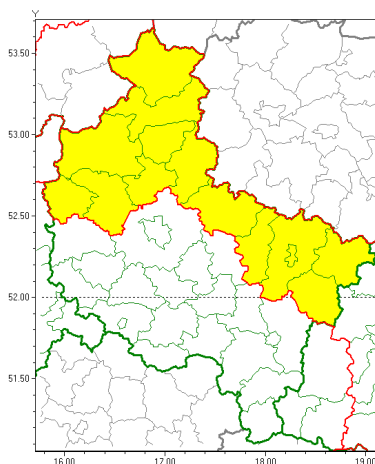

Zasięg ostrzeżeń w województwie

Silny mróz
2021-02-11 12:03

WOJEWÓDZTWO WIELKOPOLSKIE
OSTRZEŻENIA METEOROLOGICZNE ZBIORCZO NR 36
WYKAZ OBYWATELI ZUCIANYCH OSTRZEŻENIEM
o godz. 12:03 dnia 11.02.2021

Zjawisko/Stopień zagrożenia	Silny mróz/1
Obszar (w nawiasie numer ostrzeżenia dla powiatu)	powiaty: chodzieski(21), czarnkowsko-trzcianecki(23), gnieźnieński(19), kolski(16), Konin(16), koniński(16), międzybuzki(21), obornicki(20), pilski(22), śłupecki(16), szamotulski(20), turecki(16), wągrowiecki(21), złotowski(22)
Ważność	od godz. 21:00 dnia 11.02.2021 do godz. 09:00 dnia 12.02.2021
Prawdopodobieństwo	85%
Przebieg	Prognozuje się temperatury minimalne w nocy miejscami od -17°C do -15°C. Wiatr o średniej prędkości od 10 km/h do 20 km/h z północnego zachodu.
SMS	IMGW-PIB OSTRZEŻENIA: MRÓZ/1 wielkopolskie (14 powiatów) od 21:00/11.02 do 09:00/12.02.2021 temp. min -17 st.C, wiatr 10-20 km/h. Dotyczy powiatów: chodzieski, czarnkowsko-trzcianecki, gnieźnieński, kolski, Konin, koniński, międzybuzki, obornicki, pilski, śłupecki, szamotulski, turecki, wągrowiecki i złotowski.
RSO	Woj. wielkopolskie (14 powiatów), IMGW-PIB wydał ostrzeżenia pierwszego stopnia o silnych mrozach
Uwagi	Brak.
Dyrektor synoptyk IMGW-PIB	Przemysław Szrama