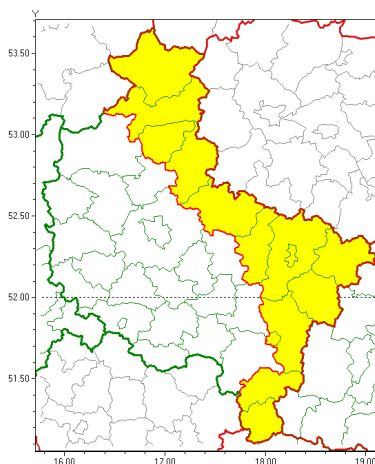

Zasięg ostrzeżeń w województwie

Silny mróz
2021-02-12 12:37

WOJEWÓDZTWO WIELKOPOLSKIE
OSTRZEŻENIA METEOROLOGICZNE ZBIORCZO NR 39
WYKAZ OBYWATELI ZUCIENNYCH OSTRZEŻENI
o godz. 12:37 dnia 12.02.2021

Zjawisko/Stopień zagrożenia	Silny mróz/1
Obszar (w nawiasie numer ostrzeżenia dla powiatu)	powiaty: chodzieski(22), gnieźnieński(20), kaliski(19), Kalisz(19), kępno(20), kołski(17), Konin(17), koniński(17), ostrowski(20), piaseczno(23), śrebrna(17), turecki(17), wągrowo(22), złotowski(23)
Ważność	od godz. 21:00 dnia 12.02.2021 do godz. 09:00 dnia 13.02.2021
Prawdopodobieństwo	80%
Przebieg	Prognozuje się temperatury minimalne w nocy miejscami od -16°C do -14°C. Wiatr o średniej prędkości od 10 km/h do 20 km/h.
SMS	IMGW-PIB OSTRZEŻENIA: MRÓZ/1 wielkopolskie (14 powiatów) od 21:00/12.02 do 09:00/13.02.2021 temp. min -16 st, wiatr 20 km/h. Dotyczy powiatów: chodzieski, gnieźnieński, kaliski, Kalisz, kępno, kołski, Konin, koniński, ostrowski, piaseczno, śrebrna, turecki, wągrowo i złotowski.
RSO	Woj. wielkopolskie (14 powiatów), IMGW-PIB wydał ostrzeżenia pierwszego stopnia o silnych mrozach
Uwagi	Brak.
Dyrektor synoptyk IMGW-PIB	Lech Buchert