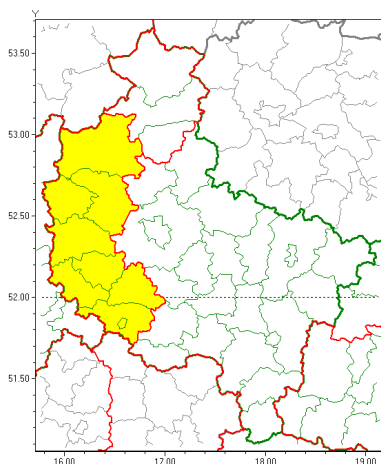

Zasięg ostrzeżeń w województwie

Opady mrozne
2021-02-16 09:45

Roztopy
2021-02-16 09:45

WOJEWÓDZTWO WIELKOPOLSKIE
OSTRZEŻENIA METEOROLOGICZNE ZBIORCZO NR 42
WYKAZ OBLICZONYCH CYCH OSTRZEŻEŃ
o godz. 09:45 dnia 16.02.2021

Zjawisko/Stopień zagrożenia	Roztopy/1
Obszar (w nawiasie numer ostrzeżenia dla powiatu)	powiaty: chodzieski(23), czarnkowsko-trzcianecki(25), grodziski(21), kościański(21), leszczyński(22), Leszno(22), międzybuzki(23), nowotomyski(21), pilski(24), szamotulski(22), wolsztyński(22), złotowski(24)
Ważność	od godz. 12:00 dnia 16.02.2021 do godz. 18:00 dnia 17.02.2021
Prawdopodobieństwo	85%
Przebieg	Prognozuje się wzrost temperatury powietrza powodujący odwilż i topnienie pokrywy śnieżnej. Temperatura minimalna w okresie ważności ostrzeżenia od 0°C do 1°C. Temperatura maksymalna we wtorek od 1°C do 3°C, w środę od 3°C do 6°C. Suma opadów deszczu (powodujących szybsze topnienie pokrywy śnieżnej) za okres Ostrzeżenia od 3 mm do 6 mm. Wiatr o średniej prędkości od 15 km/h do 25 km/h, w szczytach do 50 km/h, z południowego zachodu i zachodu.
SMS	IMGW-PIB OSTRZEŻENIA: ROZTOPY/1 wielkopolskie (12 powiatów) od 12:00/16.02 do 18:00/17.02.2021 Wzrost temp. do 6 st w środę, opady 3-6 mm, wiatr 15-25 km/h, porywy 50 km/h. Dotyczy powiatów: chodzieski, czarnkowsko-trzcianecki, grodziski, kościański, leszczyński, Leszno, międzybuzki, nowotomyski, pilski, szamotulski, wolsztyński i złotowski.
RSO	Woj. wielkopolskie (12 powiatów), IMGW-PIB wydał ostrzeżenie pierwszego stopnia o
Uwagi	Brak.
Zjawisko/Stopień zagrożenia	Opady mrozne/1