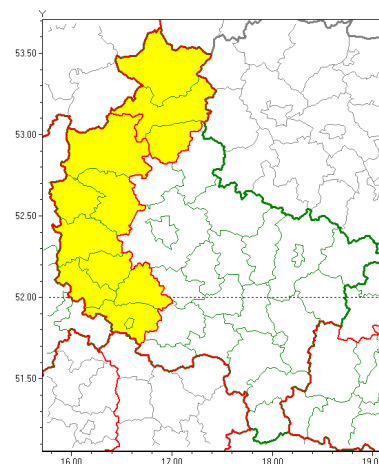

Zasięg ostrzeżeń w województwie

Opady mrozne
2021-02-16 09:45

Roztopy
2021-02-16 09:45

WOJEWÓDZTWO WIELKOPOLSKIE
OSTRZEŻENIA METEOROLOGICZNE ZBIORCZO NR 42
WYKAZ OBLICZONYCH CYCH OSTRZEŻEŃ
o godz. 09:45 dnia 16.02.2021

Zjawisko/Stopień zagrożenia	Roztopy/1
Obszar (w nawiasie numer ostrzeżenia dla powiatu)	powiaty: chodzieski(23), czarnkowsko-trzcianecki(25), grodziski(21), kościański(21), leszczyński(22), Leszno(22), międzybuzki(23), nowotomyski(21), pilski(24), szamotulski(22), wolsztyński(22), złotowski(24)
Ważność	od godz. 12:00 dnia 16.02.2021 do godz. 18:00 dnia 17.02.2021
Prawdopodobieństwo	85%
Przebieg	Prognozuje się wzrost temperatury powietrza powodujący odwilż i topnienie pokrywy śnieżnej. Temperatura minimalna w okresie ważności ostrzeżenia od 0°C do 1°C. Temperatura maksymalna we wtorek od 1°C do 3°C, w środę od 3°C do 6°C. Suma opadów deszczu (powodujących szybsze topnienie pokrywy śnieżnej) za okres Ostrzeżenia od 3 mm do 6 mm. Wiatr o średniej prędkości od 15 km/h do 25 km/h, w szczytach do 50 km/h, z południowego zachodu i zachodu.
SMS	IMGW-PIB OSTRZEŻENIA: ROZTOPY/1 wielkopolskie (12 powiatów) od 12:00/16.02 do 18:00/17.02.2021 Wzrost temp. do 6 st w środę, opady 3-6 mm, wiatr 15-25 km/h, porywy 50 km/h. Dotyczy powiatów: chodzieski, czarnkowsko-trzcianecki, grodziski, kościański, leszczyński, Leszno, międzybuzki, nowotomyski, pilski, szamotulski, wolsztyński i złotowski.
RSO	Woj. wielkopolskie (12 powiatów), IMGW-PIB wydał ostrzeżenie pierwszego stopnia o
Uwagi	Brak.
Zjawisko/Stopień zagrożenia	Opady mrozne/1