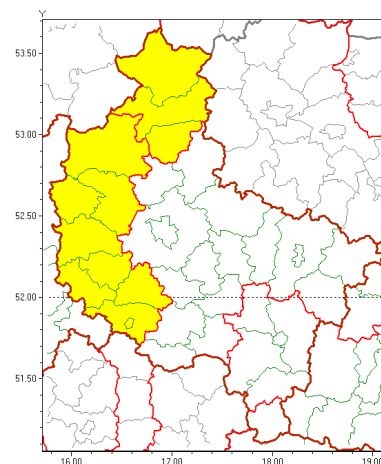

Zasięg ostrzeżeń w województwie

Opady mroźne
2021-02-16 13:21

Roztopy
2021-02-16 13:21

WOJEWÓDZTWO WIELKOPOLSKIE
OSTRZEŻENIA METEOROLOGICZNE ZBIORCZO NR 44
WYKAZ OBLICZONYCH OSTRZEŻEŃ
o godz. 13:21 dnia 16.02.2021

Zjawisko/Stopień zagrożenia	Opady mroźne/1 ZMIANA
Obszar (w nawiasie numer ostrzeżenia dla powiatu)	powiaty: kaliski(20), Kalisz(20), kpiński(21), ostrowski(20), ostrzeszowski(21), pleszewski(17)
Ważność	od godz. 13:30 dnia 16.02.2021 do godz. 08:00 dnia 17.02.2021
Prawdopodobieństwo	85%
Przebieg	Prognozuje się miejscami wystąpienie słabych opadów mroźnego deszczu oraz mawki powodujących gołoledź.
SMS	IMGW-PIB OSTRZEŻENIA: MROŹNE OPADY/1 wielkopolskie (6 powiatów) od 13:30/16.02 do 08:00/17.02.2021 mroźne opady, drogi liskie. Dotyczy powiatów: kaliski, Kalisz, kpiński, ostrowski, ostrzeszowski i pleszewski.
RSO	Woj. wielkopolskie (6 powiatów), IMGW-PIB wydał ostrzeżenie pierwszego stopnia o opadach mroźnych
Uwagi	Zmiana ważności ostrzeżenia.
Zjawisko/Stopień zagrożenia	Opady mroźne/1