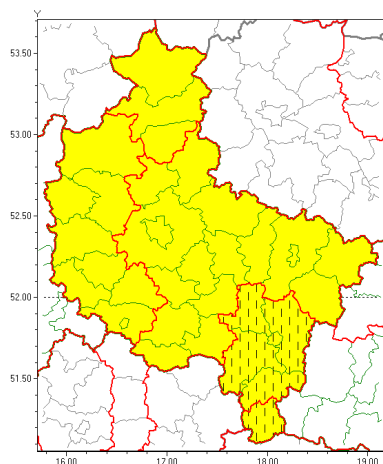

Zasięg ostrzeżeń w województwie

Opady mroźne
2021-02-16 13:21

Roztopy
2021-02-16 13:21

WOJEWÓDZTWO WIELKOPOLSKIE
OSTRZEŻENIA METEOROLOGICZNE ZBIORCZO NR 44
WYKAZ OBLICZONYCH OSTRZEŻEŃ
o godz. 13:21 dnia 16.02.2021

Zjawisko/Stopień zagrożenia	Opady mroźne/1 ZMIANA
Obszar (w nawiasie numer ostrzeżenia dla powiatu)	powiaty: kaliski(20), Kalisz(20), kpiński(21), ostrowski(20), ostrzeszowski(21), pleszewski(17)
Ważność	od godz. 13:30 dnia 16.02.2021 do godz. 08:00 dnia 17.02.2021
Prawdopodobieństwo	85%
Przebieg	Prognozuje się miejscami wystąpienie słabych opadów mroźnego deszczu oraz mawki powodujących gołoledź.
SMS	IMGW-PIB OSTRZEŻENIA: MROŹNE OPADY/1 wielkopolskie (6 powiatów) od 13:30/16.02 do 08:00/17.02.2021 mroźne opady, drogi liskie. Dotyczy powiatów: kaliski, Kalisz, kpiński, ostrowski, ostrzeszowski i pleszewski.
RSO	Woj. wielkopolskie (6 powiatów), IMGW-PIB wydał ostrzeżenie pierwszego stopnia o opadach mroźnych
Uwagi	Zmiana ważności ostrzeżenia.
Zjawisko/Stopień zagrożenia	Opady mroźne/1