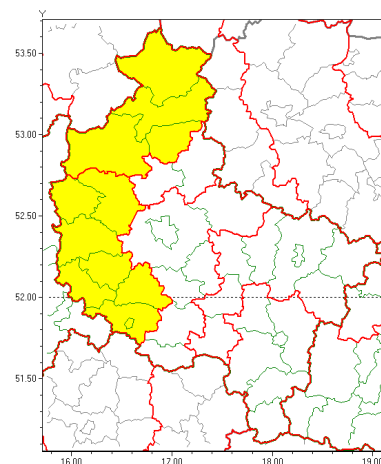

Zasięg ostrzeżeń w województwie

Opady mroźne
2021-02-17 07:35

Roztopy
2021-02-17 07:35

WOJEWÓDZTWO WIELKOPOLSKIE
OSTRZEŻENIA METEOROLOGICZNE ZBIORCZO NR 45
WYKAZ OBYWÓW ZUCIENYCH OSTRZEŻENI
o godz. 07:35 dnia 17.02.2021

Zjawisko/Stopień zagrożenia	Opady mroźne/1 ZMIANA
Obszar (w nawiasie numer ostrzeżenia dla powiatu)	powiaty: kaliski(20), Kalisz(20), kpiński(21), ostrowski(20), ostrzeszowski(21), pleszewski(17)
Ważność	od godz. 07:35 dnia 17.02.2021 do godz. 10:00 dnia 17.02.2021
Prawdopodobieństwo	85%
Przebieg	Prognozuje się miejscami wystąpienie słabych opadów mroźnego deszczu oraz mawki powodujących gołoledź.
SMS	IMGW-PIB OSTRZEŻENIA: MARZNE OPADY/1 wielkopolskie (6 powiatów) od 07:35/17.02 do 10:00/17.02.2021 mroźne opady, drogi liskie. Dotyczy powiatów: kaliski, Kalisz, kpiński, ostrowski, ostrzeszowski i pleszewski.
RSO	Woj. wielkopolskie (6 powiatów), IMGW-PIB wydał ostrzeżenie pierwszego stopnia o opadach mroźnych
Uwagi	Zmiana dotyczy wydłużenia ważności ostrzeżenia.
Zjawisko/Stopień zagrożenia	Opady mroźne/1 ZMIANA
Obszar (w nawiasie numer ostrzeżenia dla powiatu)	powiaty: jarociński(18), kołski(18), Konin(18), koniński(18), krotoszyński(19), słupecki(18), turecki(18), wrzesiński(18)
Ważność	od godz. 07:35 dnia 17.02.2021 do godz. 10:00 dnia 17.02.2021
Prawdopodobieństwo	85%