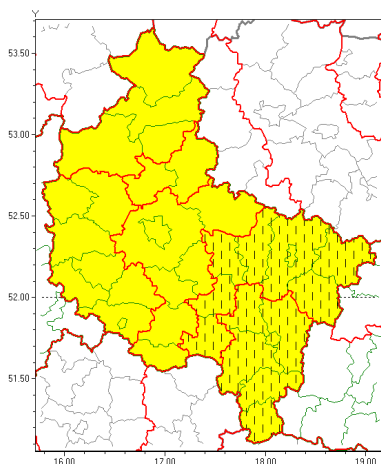

Zasięg ostrzeżeń w województwie

Opady mroźne
2021-02-17 07:35

Roztopy
2021-02-17 07:35

WOJEWÓDZTWO WIELKOPOLSKIE
OSTRZEŻENIA METEOROLOGICZNE ZBIORCZO NR 45
WYKAZ OBYWÓW ZUCIENYCH OSTRZEŻENI
o godz. 07:35 dnia 17.02.2021

Zjawisko/Stopień zagrożenia	Opady mroźne/1 ZMIANA
Obszar (w nawiasie numer ostrzeżenia dla powiatu)	powiaty: kaliski(20), Kalisz(20), kpiński(21), ostrowski(20), ostrzeszowski(21), pleszewski(17)
Ważność	od godz. 07:35 dnia 17.02.2021 do godz. 10:00 dnia 17.02.2021
Prawdopodobieństwo	85%
Przebieg	Prognozuje się miejscami wystąpienie słabych opadów mroźnego deszczu oraz mawki powodujących gołoledź.
SMS	IMGW-PIB OSTRZEŻENIA: MARZNE OPADY/1 wielkopolskie (6 powiatów) od 07:35/17.02 do 10:00/17.02.2021 mroźne opady, drogi liskie. Dotyczy powiatów: kaliski, Kalisz, kpiński, ostrowski, ostrzeszowski i pleszewski.
RSO	Woj. wielkopolskie (6 powiatów), IMGW-PIB wydał ostrzeżenie pierwszego stopnia o opadach mroźnych
Uwagi	Zmiana dotyczy wydłużenia ważności ostrzeżenia.
Zjawisko/Stopień zagrożenia	Opady mroźne/1 ZMIANA
Obszar (w nawiasie numer ostrzeżenia dla powiatu)	powiaty: jarociński(18), kołski(18), Konin(18), koniński(18), krotoszyński(19), słupecki(18), turecki(18), wrzesiński(18)
Ważność	od godz. 07:35 dnia 17.02.2021 do godz. 10:00 dnia 17.02.2021
Prawdopodobieństwo	85%