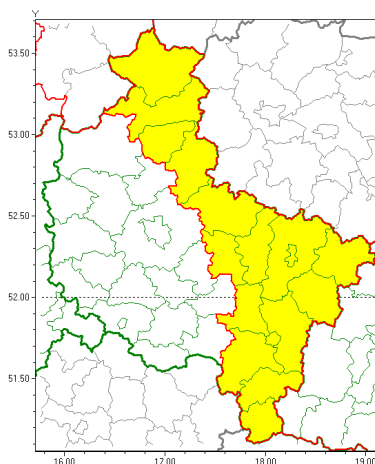

Zasięg ostrzeżeń w województwie

Opady marznące
2021-02-18 20:26

WOJEWÓDZTWO WIELKOPOLSKIE
OSTRZEŻENIA METEOROLOGICZNE ZBIORCZO NR 48
WYKAZ OBYWÓW ZUJACYCH OSTRZEŻENIE
o godz. 20:26 dnia 18.02.2021

Zjawisko/Stopień zagrożenia	Opady marznące/1
Obszar (w nawiasie numer ostrzeżenia dla powiatu)	powiaty: chodzieski(26), gnieźnieński(23), kaliski(22), Kalisz(22), kpiński(23), kołski(20), Konin(20), koniński(20), ostrowski(22), ostrzeszowski(23), pilski(27), pleszewski(19), słupecki(20), turecki(20), wgrowiecki(25), wrzesiński(20), złotowski(27)
Ważność	od godz. 05:00 dnia 19.02.2021 do godz. 11:00 dnia 19.02.2021
Prawdopodobieństwo	85%
Przebieg	Prognozuje się miejscami wystąpienie słabych opadów marznącego deszczu powodujących gołoledź.
SMS	IMGW-PIB OSTRZEŻENIA: MARZĄCE OPADY/1 wielkopolskie (17 powiatów) od 05:00/19.02 do 11:00/19.02.2021 marznące opady, drogi liskie. Dotyczy powiatów: chodzieski, gnieźnieński, kaliski, Kalisz, kpiński, kołski, Konin, koniński, ostrowski, ostrzeszowski, pilski, pleszewski, słupecki, turecki, wgrowiecki, wrzesiński i złotowski.
RSO	Woj. wielkopolskie (17 powiatów), IMGW-PIB wydał ostrzeżenie pierwszego stopnia o opadach marzących
Uwagi	Brak.
Dyżurny synoptyk IMGW-PIB	Piotr Szewczak