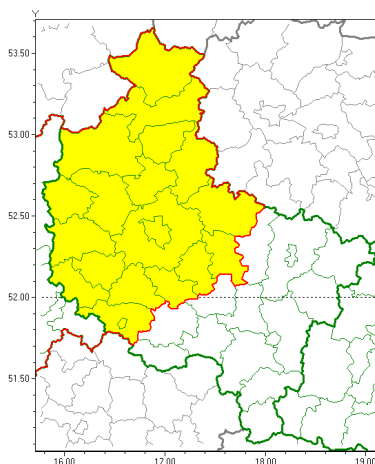

Zasięg ostrzeżeń w województwie

Silny wiatr  
2021-05-05 06:43

**WOJEWÓDZTWO WIELKOPOLSKIE**  
**OSTRZEŻENIA METEOROLOGICZNE ZBIORCZO NR 72**  
**WYKAZ OBYWATELI ZUCIANYCH OSTRZEŻENIAMI**  
**o godz. 06:43 dnia 05.05.2021**

<b>Zjawisko/Stopień zagrożenia</b>	Silny wiatr/1
<b>Obszar (w nawiasie numer ostrzeżenia dla powiatu)</b>	powiaty: chodzieski(45), czarnkowsko-trzcianecki(45), gnieźnieński(41), grodziski(40), kościański(39), leszczyński(40), Leszno(40), międzybuzki(43), nowotomyski(40), obornicki(39), pilski(46), Poznań (37), poznański(37), szamotulski(42), średzki(36), wrocławski(35), w górowski(44), wolsztyński(41), wrzesiński(38), złotowski(46)
<b>Ważność</b>	od godz. 12:00 dnia 05.05.2021 do godz. 24:00 dnia 05.05.2021
<b>Prawdopodobieństwo</b>	85%
<b>Przebieg</b>	Prognozuje się wystąpienie silnego wiatru o średniej prędkości od 25 km/h do 35 km/h, w porywach do 90 km/h, z południowego zachodu i zachodu.
<b>SMS</b>	IMGW-PIB OSTRZEŻENIA: WIATR/1 wielkopolskie (20 powiatów) od 12:00/05.05 do 24:00/05.05.2021 prędkość do 35 km/h, porywy do 90 km/h, SW i W. Dotyczy powiatów: chodzieski, czarnkowsko-trzcianecki, gnieźnieński, grodziski, kościański, leszczyński, Leszno, międzybuzki, nowotomyski, obornicki, pilski, Poznań, poznański, szamotulski, średzki, wrocławski, w górowski, wolsztyński, wrzesiński i złotowski.
<b>RSO</b>	Woj. wielkopolskie (20 powiatów), IMGW-PIB wydał ostrzeżenie pierwszego stopnia o silnym wietrze
<b>Uwagi</b>	Brak.
<b>Dyrektor synoptyk IMGW-PIB</b>	Marek Pruchniewicz