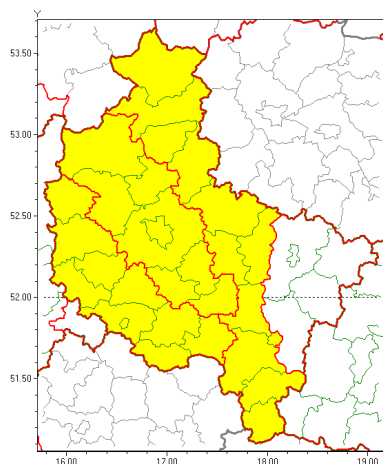

Zasięg ostrzeżeń w województwie

Burze z gradem
2021-06-21 07:09

Upał
2021-06-21 07:09

WOJEWÓDZTWO WIELKOPOLSKIE
OSTRZEŻENIA METEOROLOGICZNE ZBIORCZO NR 87
WYKAZ OBYWÓW ZUJACYCH OSTRZEŻENIE
o godz. 07:09 dnia 21.06.2021

Zjawisko/Stopień zagrożenia	Burze z gradem/1
Obszar (w nawiasie numer ostrzeżenia dla powiatu)	powiaty: chodzieski(53), czarnkowsko-trzcianecki(53), gnieźnieński(51), gostyński(45), grodziski(50), jarociński(46), Kalisz(49), kpiński(47), kościański(49), krotoszyński(45), leszczyński(50), Leszno(50), międzybuzki(52), nowotomyski(50), obornicki(47), ostrowski(48), ostrzeszowski(49), pilski(53), pleszewski(46), Poznań (46), poznański(46), rawicki(44), słupecki(48), szamotulski(51), redzki(46), remski(44), w groliecki(51), wolsztyński(51), wrzesiński(48), złotowski(53)
Ważność	od godz. 15:00 dnia 21.06.2021 do godz. 02:00 dnia 22.06.2021
Prawdopodobieństwo	90%
Przebieg	Prognozowane są burze, którym miejscami będą towarzyszyły ulewne opady deszczu od 20 mm do 30 mm, lokalnie do 40 mm oraz porywy wiatru do 90 km/h. Miejscami grad.
SMS	IMGW-PIB OSTRZEŻENIA: BURZE Z GRADEM/1 wielkopolskie (30 powiatów) od 15:00/21.06 do 02:00/22.06.2021 deszcz 40 mm, grad, porywy 90 km/h. Dotyczy powiatów: chodzieski, czarnkowsko-trzcianecki, gnieźnieński, gostyński, grodziski, jarociński, Kalisz, kpiński, kościański, krotoszyński, leszczyński, Leszno, międzybuzki, nowotomyski, obornicki, ostrowski, ostrzeszowski, pilski, pleszewski, Poznań, poznański, rawicki, słupecki, szamotulski, redzki, remski, w groliecki, wolsztyński, wrzesiński i złotowski.
RSO	Woj. wielkopolskie (30 powiatów), IMGW-PIB wydał ostrzeżenie pierwszego stopnia o burzach z gradem
Uwagi	Brak.