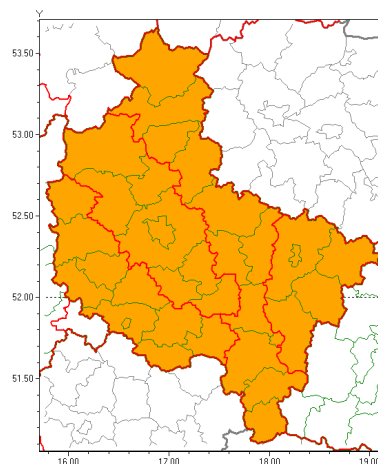

Zasięg ostrzeżeń w województwie

Burze z gradem
2021-06-21 07:09

Upał
2021-06-21 07:09

WOJEWÓDZTWO WIELKOPOLSKIE
OSTRZEŻENIA METEOROLOGICZNE ZBIORCZO NR 87
WYKAZ OBYWÓW ZUJACYCH OSTRZEŻENIE
o godz. 07:09 dnia 21.06.2021

Zjawisko/Stopień zagrożenia	Burze z gradem/1
Obszar (w nawiasie numer ostrzeżenia dla powiatu)	powiaty: chodzieski(53), czarnkowsko-trzcianecki(53), gnieźnieński(51), gostyński(45), grodziski(50), jarociński(46), Kalisz(49), kpiński(47), kościański(49), krotoszyński(45), leszczyński(50), Leszno(50), międzybuzki(52), nowotomyski(50), obornicki(47), ostrowski(48), ostrzeszowski(49), pilski(53), pleszewski(46), Poznań (46), poznański(46), rawicki(44), słupecki(48), szamotulski(51), redzki(46), remski(44), w groliecki(51), wolsztyński(51), wrzesiński(48), złotowski(53)
Ważność	od godz. 15:00 dnia 21.06.2021 do godz. 02:00 dnia 22.06.2021
Prawdopodobieństwo	90%
Przebieg	Prognozowane są burze, którym miejscami będą towarzyszyły ulewne opady deszczu od 20 mm do 30 mm, lokalnie do 40 mm oraz porywy wiatru do 90 km/h. Miejscami grad.
SMS	IMGW-PIB OSTRZEŻENIA: BURZE Z GRADEM/1 wielkopolskie (30 powiatów) od 15:00/21.06 do 02:00/22.06.2021 deszcz 40 mm, grad, porywy 90 km/h. Dotyczy powiatów: chodzieski, czarnkowsko-trzcianecki, gnieźnieński, gostyński, grodziski, jarociński, Kalisz, kpiński, kościański, krotoszyński, leszczyński, Leszno, międzybuzki, nowotomyski, obornicki, ostrowski, ostrzeszowski, pilski, pleszewski, Poznań, poznański, rawicki, słupecki, szamotulski, redzki, remski, w groliecki, wolsztyński, wrzesiński i złotowski.
RSO	Woj. wielkopolskie (30 powiatów), IMGW-PIB wydał ostrzeżenie pierwszego stopnia o burzach z gradem
Uwagi	Brak.