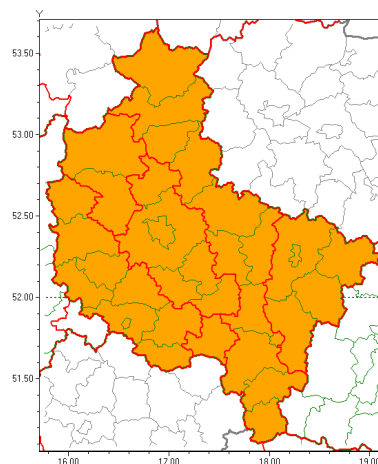

Zasięg ostrzeżeń w województwie

Burze z gradem
2021-06-21 12:26

Upał
2021-06-21 12:26

WOJEWÓDZTWO WIELKOPOLSKIE
OSTRZEŻENIA METEOROLOGICZNE ZBIORCZO NR 88
WYKAZ OBLICZONYCH I CYCH OSTRZEŻEŃ
o godz. 12:26 dnia 21.06.2021

Zjawisko/Stopień zagrożenia	Burze z gradem/2 ZMIANA
Obszar (w nawiasie numer ostrzeżenia dla powiatu)	powiaty: czarnkowsko-trzcianecki(53), gostyński(45), grodziski(50), kościański(49), leszczyński(50), Leszno(50), międzybuzki(52), nowotomyski(50), rawicki(44), szamotulski(51), wolsztyński(51)
Ważność	od godz. 15:00 dnia 21.06.2021 do godz. 02:00 dnia 22.06.2021
Prawdopodobieństwo	90%
Przebieg	Prognozowane są burze, którym będzie towarzyszył ulewny opady deszczu od 30 mm do 40 mm, miejscami do 50 mm oraz porywy wiatru do 100 km/h. Miejscami grad.
SMS	IMGW-PIB OSTRZEŻENIA: BURZE Z GRADEM/2 wielkopolskie (11 powiatów) od 15:00/21.06 do 02:00/22.06.2021 deszcz 50 mm, grad, porywy 100 km/h. Dotyczy powiatów: czarnkowsko-trzcianecki, gostyński, grodziski, kościański, leszczyński, Leszno, międzybuzki, nowotomyski, rawicki, szamotulski i wolsztyński.
RSO	Woj. wielkopolskie (11 powiatów), IMGW-PIB wydał ostrzeżenia drugiego stopnia o burzach z gradem
Uwagi	Zmiana dotyczy podniesienia stopnia ostrzeżenia.
Zjawisko/Stopień zagrożenia	Burze z gradem/1