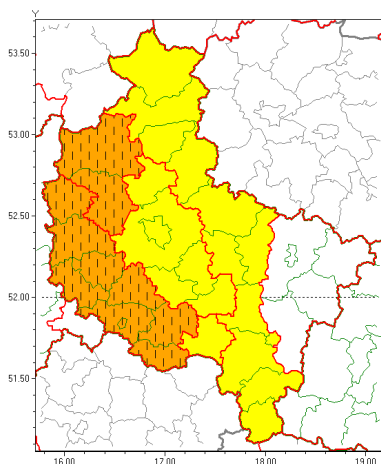

Zasięg ostrzeżeń w województwie

Burze z gradem
2021-06-21 12:26

Upał
2021-06-21 12:26

WOJEWÓDZTWO WIELKOPOLSKIE
OSTRZEŻENIA METEOROLOGICZNE ZBIORCZO NR 88
WYKAZ OBLICZONYCH I CYCH OSTRZEŻEŃ
o godz. 12:26 dnia 21.06.2021

Zjawisko/Stopień zagrożenia	Burze z gradem/2 ZMIANA
Obszar (w nawiasie numer ostrzeżenia dla powiatu)	powiaty: czarnkowsko-trzcianecki(53), gostyński(45), grodziski(50), kościański(49), leszczyński(50), Leszno(50), międzybuzki(52), nowotomyski(50), rawicki(44), szamotulski(51), wolsztyński(51)
Ważność	od godz. 15:00 dnia 21.06.2021 do godz. 02:00 dnia 22.06.2021
Prawdopodobieństwo	90%
Przebieg	Prognozowane są burze, którym będzie towarzyszył ulewny opady deszczu od 30 mm do 40 mm, miejscami do 50 mm oraz porywy wiatru do 100 km/h. Miejscami grad.
SMS	IMGW-PIB OSTRZEŻENIA: BURZE Z GRADEM/2 wielkopolskie (11 powiatów) od 15:00/21.06 do 02:00/22.06.2021 deszcz 50 mm, grad, porywy 100 km/h. Dotyczy powiatów: czarnkowsko-trzcianecki, gostyński, grodziski, kościański, leszczyński, Leszno, międzybuzki, nowotomyski, rawicki, szamotulski i wolsztyński.
RSO	Woj. wielkopolskie (11 powiatów), IMGW-PIB wydał ostrzeżenia drugiego stopnia o burzach z gradem
Uwagi	Zmiana dotyczy podniesienia stopnia ostrzeżenia.
Zjawisko/Stopień zagrożenia	Burze z gradem/1