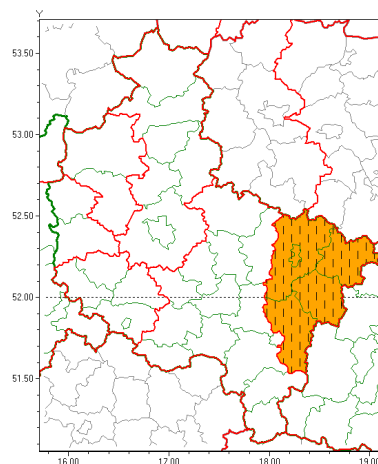

Zasięg ostrzeżeń w województwie

Burze z gradem
2021-06-22 14:28

Upał
2021-06-22 14:28

WOJEWÓDZTWO WIELKOPOLSKIE
OSTRZEŻENIA METEOROLOGICZNE ZBIORCZO NR 92
WYKAZ OBOWIĄZUJĄCYCH OSTRZEŻEŃ
o godz. 14:28 dnia 22.06.2021

Zjawisko/Stopień zagrożenia	Burze z gradem/2
Obszar (w nawiasie numer ostrzeżenia dla powiatu)	powiaty: chodzieski(55), czarnkowsko-trzcianecki(56), obornicki(49), pilski(55), Poznań (48), poznański(48), szamotulski(54), wągrowiecki(53), złotowski(55)
Ważność	od godz. 14:30 dnia 22.06.2021 do godz. 17:30 dnia 22.06.2021
Prawdopodobieństwo	90%
Przebieg	Prognozowane są burze, którym miejscami będą towarzyszyły ulewne opady deszczu od 40 mm do 50 mm, lokalnie do 60 mm oraz porywy wiatru do 90 km/h. Miejscami grad.
SMS	IMGW-PIB OSTRZEGA: BURZE Z GRADEM/2 wielkopolskie (9 powiatów) od 14:30/22.06 do 17:30/22.06.2021 deszcz 60 mm, grad, porywy 90 km/h. Dotyczy powiatów: chodzieski, czarnkowsko-trzcianecki, obornicki, pilski, Poznań, poznański, szamotulski, wągrowiecki i złotowski.
RSO	Woj. wielkopolskie (9 powiatów), IMGW-PIB wydał ostrzeżenie drugiego stopnia o burzach z gradem
Uwagi	Ostrzeżenie wydano w związku z przewidywanym wzrostem natężenia zjawiska. Nie odwołuje ono ostrzeżenia wydanego wcześniej na to samo zjawisko (jeżeli takie było wydane), jedynie przewidywane je zastępuje.
Zjawisko/Stopień zagrożenia	Burze z gradem/1
Obszar (w nawiasie numer ostrzeżenia dla powiatu)	powiaty: czarnkowsko-trzcianecki(55), międzychodzki(54), nowotomyski(52), szamotulski(53)