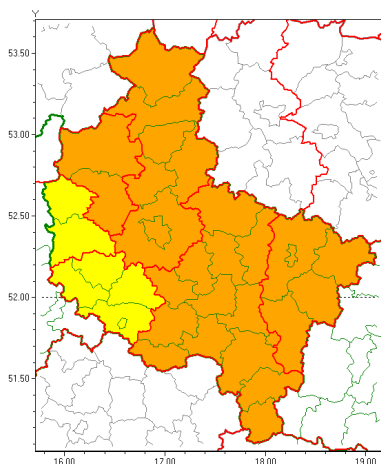

Zasięg ostrzeżeń w województwie

Burze z gradem
2021-06-22 14:28

Upał
2021-06-22 14:28

WOJEWÓDZTWO WIELKOPOLSKIE
OSTRZEŻENIA METEOROLOGICZNE ZBIORCZO NR 92
WYKAZ OBOWIĄZUJĄCYCH OSTRZEŻEŃ
o godz. 14:28 dnia 22.06.2021

Zjawisko/Stopień zagrożenia	Burze z gradem/2
Obszar (w nawiasie numer ostrzeżenia dla powiatu)	powiaty: chodzieski(55), czarnkowsko-trzcianecki(56), obornicki(49), pilski(55), Poznań (48), poznański(48), szamotulski(54), wągrowiecki(53), złotowski(55)
Ważność	od godz. 14:30 dnia 22.06.2021 do godz. 17:30 dnia 22.06.2021
Prawdopodobieństwo	90%
Przebieg	Prognozowane są burze, którym miejscami będą towarzyszyły ulewne opady deszczu od 40 mm do 50 mm, lokalnie do 60 mm oraz porywy wiatru do 90 km/h. Miejscami grad.
SMS	IMGW-PIB OSTRZEGA: BURZE Z GRADEM/2 wielkopolskie (9 powiatów) od 14:30/22.06 do 17:30/22.06.2021 deszcz 60 mm, grad, porywy 90 km/h. Dotyczy powiatów: chodzieski, czarnkowsko-trzcianecki, obornicki, pilski, Poznań, poznański, szamotulski, wągrowiecki i złotowski.
RSO	Woj. wielkopolskie (9 powiatów), IMGW-PIB wydał ostrzeżenie drugiego stopnia o burzach z gradem
Uwagi	Ostrzeżenie wydano w związku z przewidywanym wzrostem natężenia zjawiska. Nie odwołuje ono ostrzeżenia wydanego wcześniej na to samo zjawisko (jeżeli takie było wydane), jedynie przewidywane je zastępuje.
Zjawisko/Stopień zagrożenia	Burze z gradem/1
Obszar (w nawiasie numer ostrzeżenia dla powiatu)	powiaty: czarnkowsko-trzcianecki(55), międzychodzki(54), nowotomyski(52), szamotulski(53)